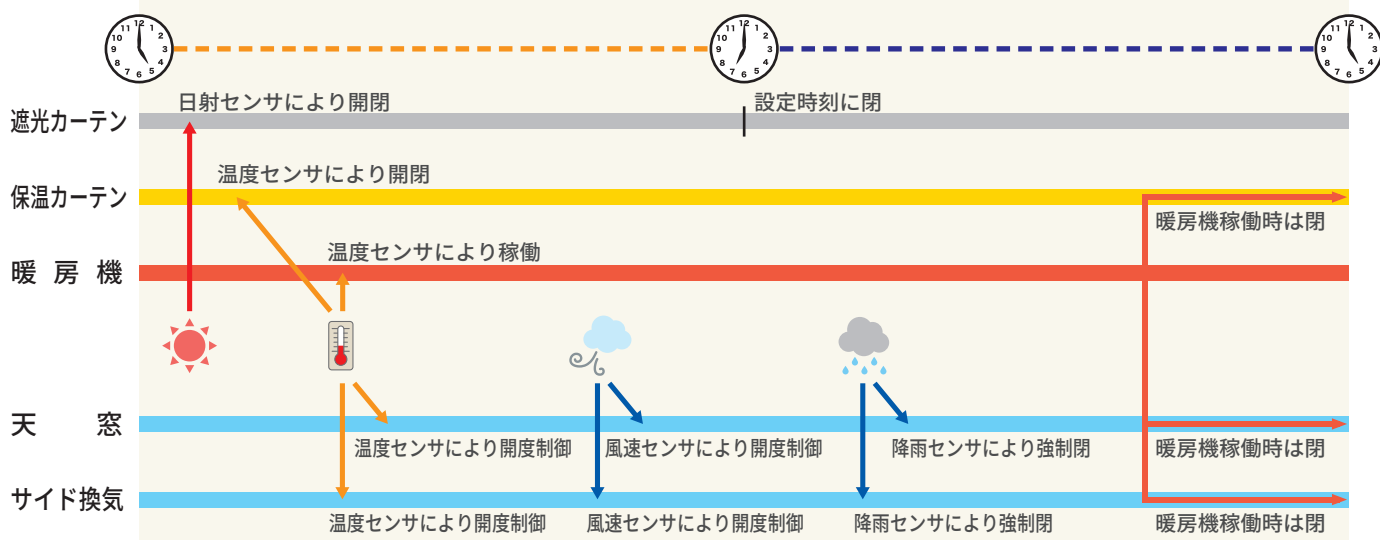

# カーテン・窓・暖房機の複合動作により ハウス環境をきめ細かに自動制御

ファームセッター動作例

製品名/Farm Setter (ファームセッター) FM-01

センサー入力/温度・湿度・日射量・雨感知・風速・CO<sub>2</sub>  
 温湿度センサー標準付属 (別売センサー: 日射量・雨感知・風速・CO<sub>2</sub>)  
 制御出力/天窓・側窓・カーテン(2層対応)・暖房機  
 天窓・側窓/開度5段階・風雨対応(開度設定)・暖房機連動  
 感度設定1~3℃  
 カーテン/遮光・保温(暖房機に連動)

時間帯区分/8 (各時間帯長さは任意で設定可)  
 操作/本体タッチパネル  
 常時モニター表示/温度・湿度・飽差・(日射量: センサー接続時)  
 電源/AC200V  
 クラウドによる遠隔データ確認 最大2年間保存(出荷時オプション)  
 炭酸ガスや灌水電磁弁等制御機器の追加(出荷時オプション)

開発協力/福井県農業試験場園芸研究センター 製造/東洋エンジニア(株)・ソシアテック(株) 企画・販売/福井ハウス株式会社