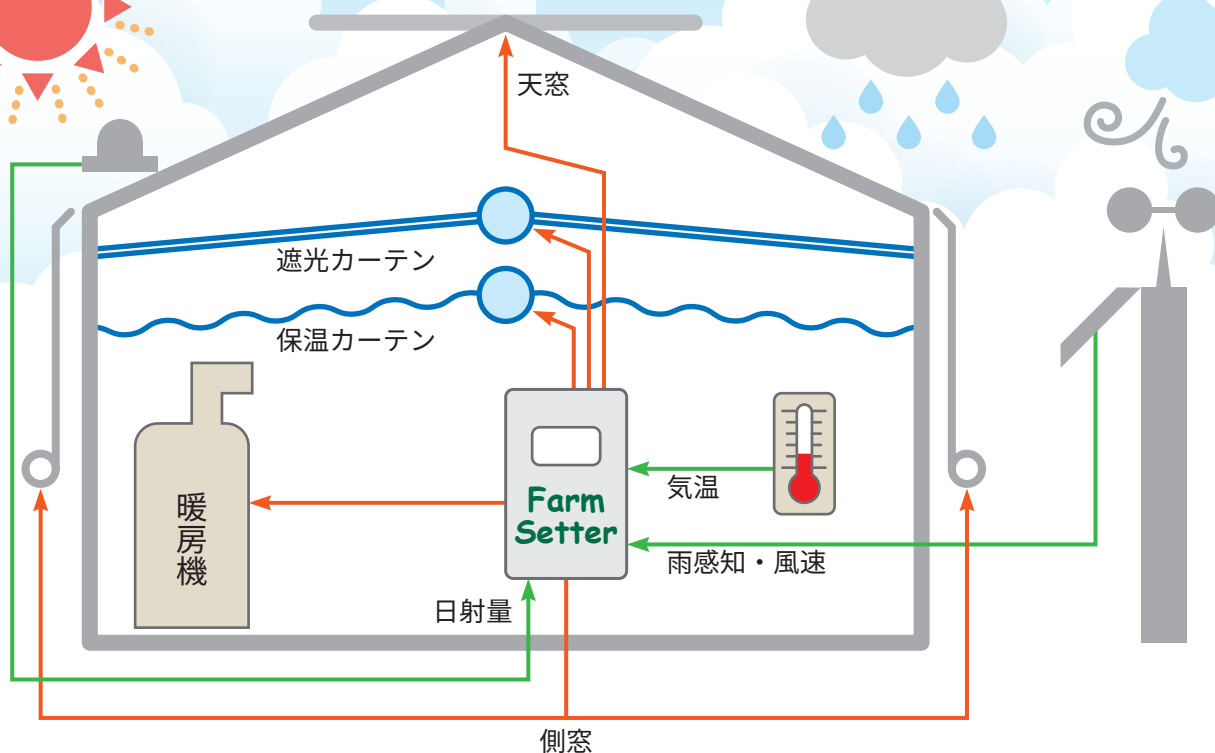

保温

換気

遮光

風雨

カーテン・窓・暖房機の複合動作により ハウス環境をきめ細かに自動制御

ファームセッター動作例

製品名/Farm Setter (ファームセッター) FM-01

センサー入力/温度・湿度・日射量・雨感知・風速・CO₂
温湿度センサー標準付属 (別売センサー: 日射量・雨感知・風速・CO₂)
制御出力/天窓・側窓・カーテン(2層対応)・暖房機
天窓・側窓/開度5段階・風雨対応(開度設定)・暖房機連動
感度設定1~3℃
カーテン/遮光・保温(暖房機に連動)

時間帯区分/8 (各時間帯長さは任意で設定可)
操作/本体タッチパネル
常時モニター表示/温度・湿度・飽差・(日射量: センサー接続時)
電源/AC200V
クラウドによる遠隔データ確認 最大2年間保存(出荷時オプション)
炭酸ガスや灌水電磁弁等制御機器の追加(出荷時オプション)

開発協力/福井県農業試験場園芸研究センター 製造/東洋エンジニア(株)・ソシアテック(株) 企画・販売/福井ハウス株式会社