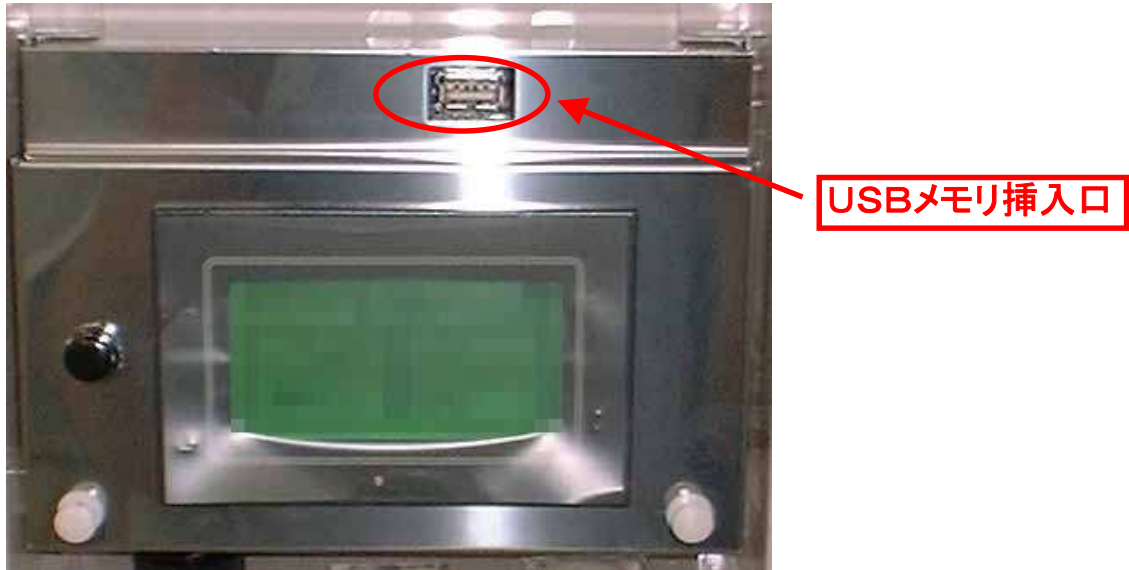

付録

(1) USBメモリの挿入方法

- ①USBメモリを挿入口に差し込みます。
- ②「USB書込」・「USB読込」の[決定]を押し、データのやり取りを行います。
(データのやり取り中は、USBメモリを抜かないでください。)
- ③データのやり取りが終了したら、USBメモリを抜いてください。

(2) USBメモリに書き込まれる内容

CRPNVR00 ... データロガー

日付・時刻・温度①(10倍値)・温度②(10倍値)・葉濡れ・
降水量(10倍値)・風向・風速(10倍値)・オプションセンサ①～④