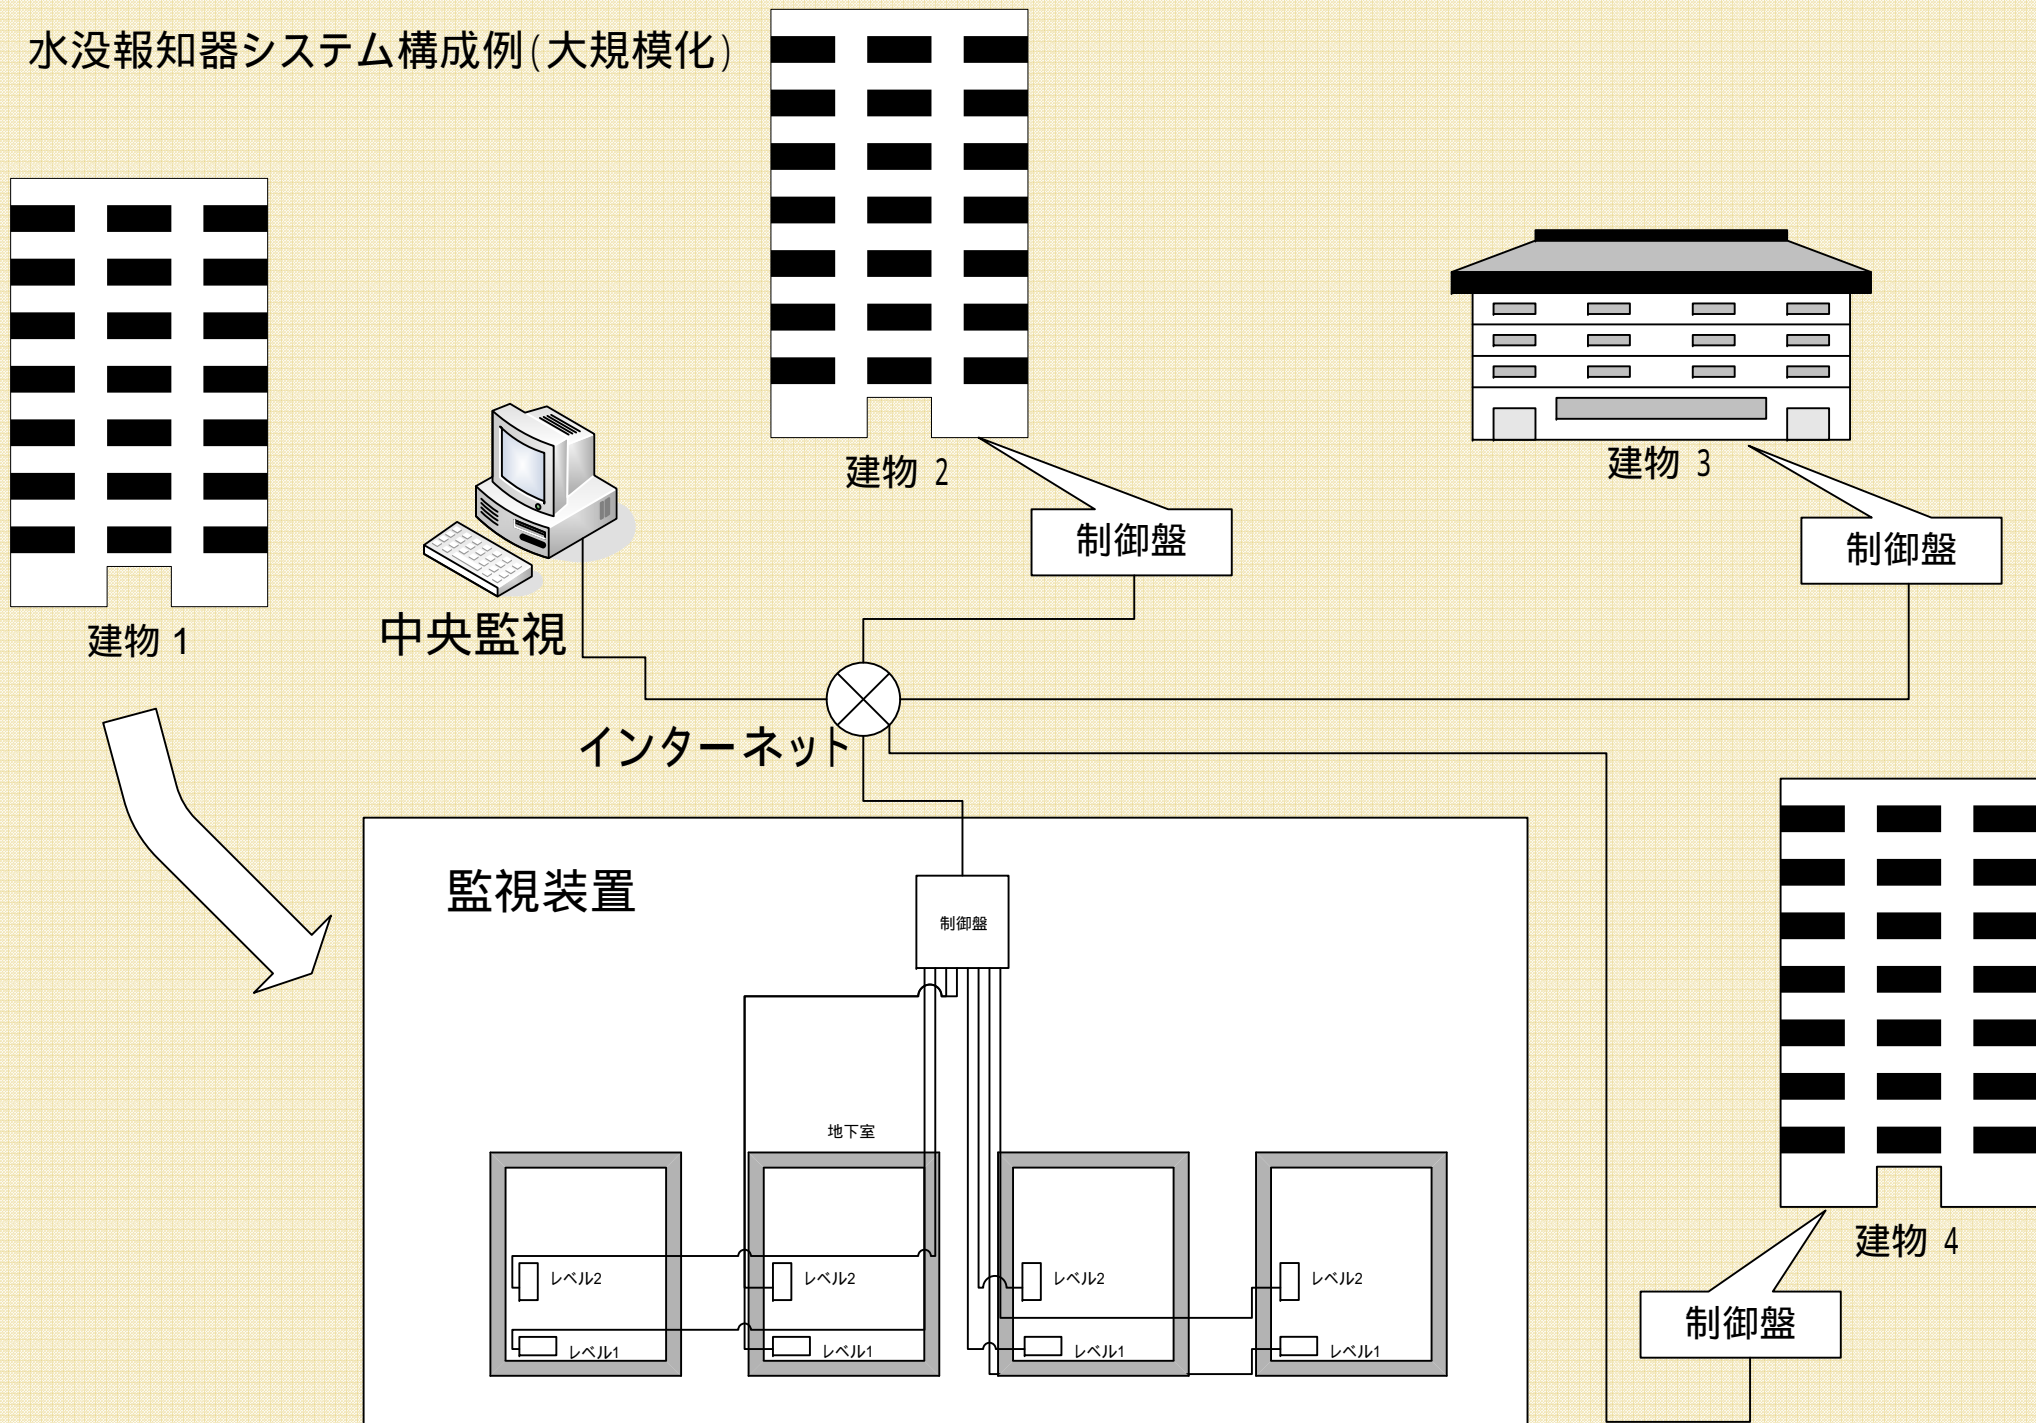

水没報知器システム構成例(大規模化)

水没報知器 システム構成例

水没報知器システム構成例(1ユニット)